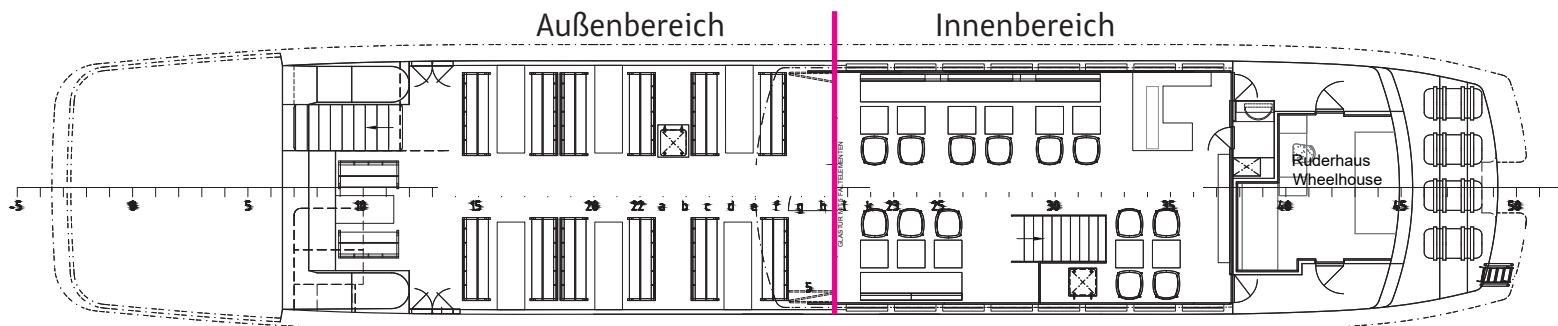

MS ADLER VI

INFOS ZUR EVENTLOCATION

■ Großzügiges Raumkonzept für kleine und große Veranstaltungen.

Die Adler VI bietet mit zwei Decks Platz für bis zu **200 Personen** und ist ganzjährig ab Hörnum im Einsatz. Das **Hauptdeck** bietet **70 Sitzplätze** mit drei Sitzarealen. Der Salon auf dem **Oberdeck** ist mit **40 Sitzplätzen** ausgestattet und ist besonders für kleinere Gesellschaften geeignet, die diesen auch bei öffentlichen Fahrten chartern können. Das **Außendeck** mit weiteren **60 Sitzplätzen** und seiner flexiblen Bestuhlung bietet besonders bei schönem Wetter einen grandiosen Ausblick oder wird für Party-Törns zu einer großen Open-Air Tanzfläche.

MS ADLER VI

BESTUHLUNG

Hauptdeck

- Sitzplätze: Innenbereich
80 - 100 Personen
(je nach Bestuhlung)

Oberdeck

- Sitzplätze: Innenbereich
40 - 50 Personen
(je nach Bestuhlung)
- Sitzplätze: Außenbereich
60 - 70 Personen
(je nach Bestuhlung)

DETAILS ZUM SCHIFF

■ Baujahr:	1979 (Modernisierung 2023)
■ Leistung	448 kW
■ Geschwindigkeit:	10,5 kn
■ Länge über alles:	36,10 m
■ Breite über alles:	6,90 m
■ Tiefgang:	1,70 m

© G. Pump

MS ADLER VI

© Maurids Gode