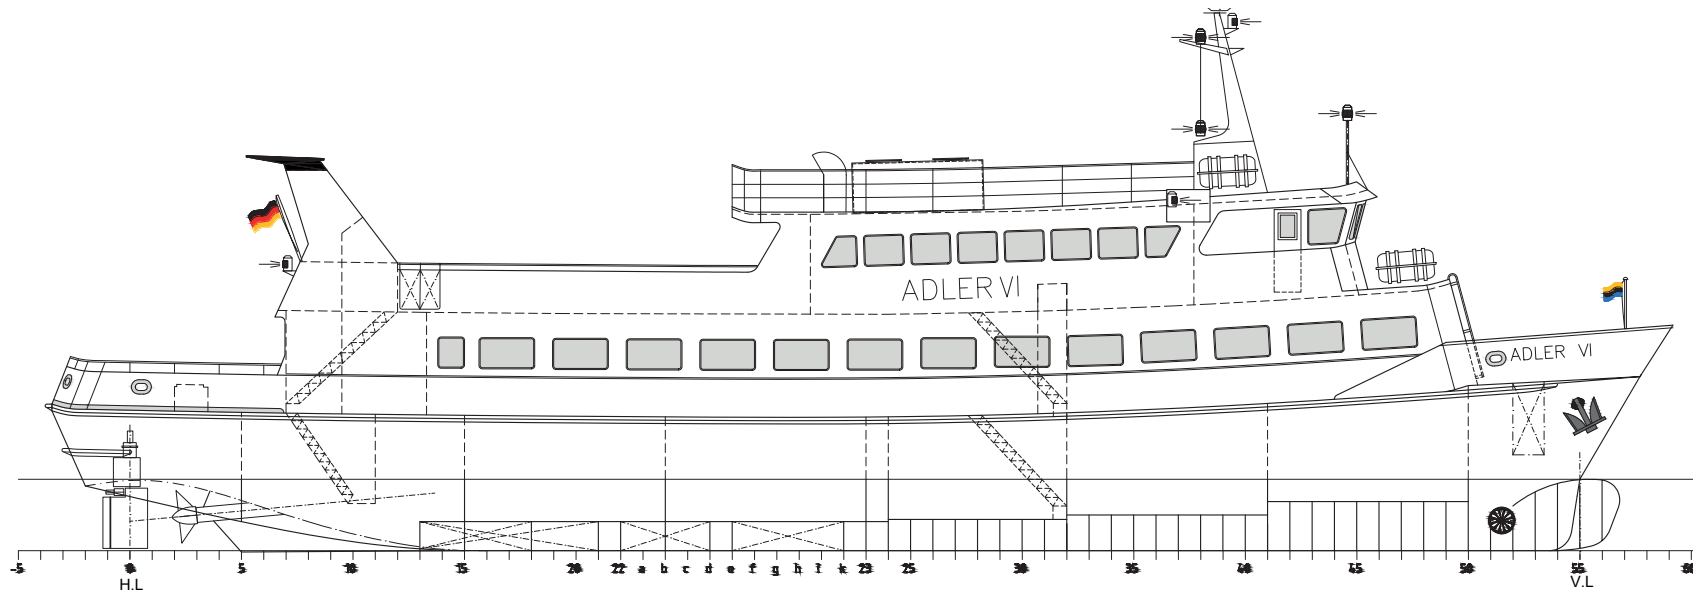

MS ADLER VI

INFOS ZUR EVENTLOCATION

■ Großzügiges Raumkonzept für kleine und große Veranstaltungen.

Die Adler VI bietet mit zwei Decks Platz für bis zu **200 Personen** und ist ganzjährig ab Hörnum im Einsatz. Das **Hauptdeck** bietet **70 Sitzplätze** mit drei Sitzarealen. Der Salon auf dem **Oberdeck** ist mit **40 Sitzplätzen** ausgestattet und ist besonders für kleinere Gesellschaften geeignet, die diesen auch bei öffentlichen Fahrten chartern können. Das **Außendeck** mit weiteren **60 Sitzplätzen** und seiner flexiblen Bestuhlung bietet besonders bei schönem Wetter einen grandiosen Ausblick oder wird für Party-Törns zu einer großen Open-Air Tanzfläche.

MS ADLER VI

BESTUHLUNG

Hauptdeck

- Sitzplätze: Innenbereich
80 - 100 Personen
(je nach Bestuhlung)

Oberdeck

- Sitzplätze: Innenbereich
40 - 50 Personen
(je nach Bestuhlung)
- Sitzplätze: Außenbereich
60 - 70 Personen
(je nach Bestuhlung)

DETAILS ZUM SCHIFF

■ Baujahr:	1979 (Modernisierung 2023)
■ Leistung	448 kW
■ Geschwindigkeit:	10,5 kn
■ Länge über alles:	36,10 m
■ Breite über alles:	6,90 m
■ Tiefgang:	1,70 m

© G. Pump

MS ADLER VI

© Maurids Gode