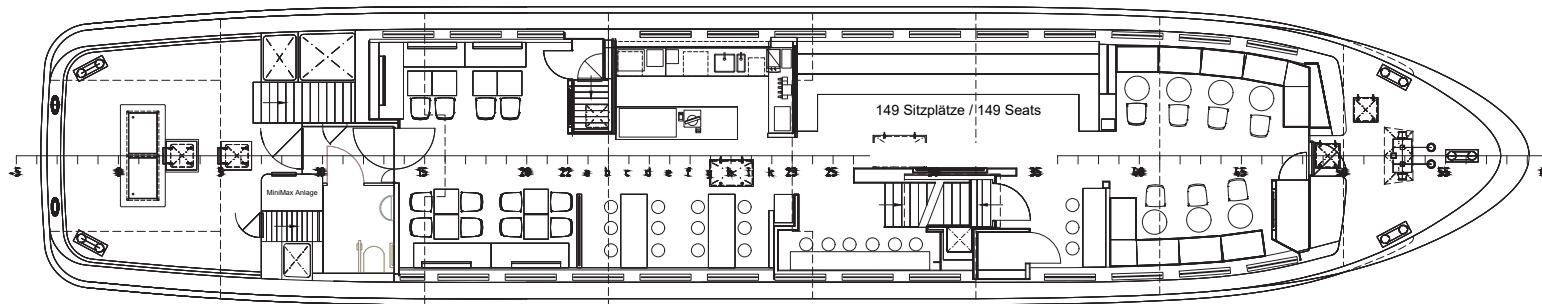

MS ADLER VI

INFOS ZUR EVENTLOCATION

■ Großzügiges Raumkonzept für kleine und große Veranstaltungen.

Die Adler VI bietet mit zwei Decks Platz für bis zu **200 Personen** und ist ganzjährig ab Hörnum im Einsatz. Das **Hauptdeck** bietet **70 Sitzplätze** mit drei Sitzarealen. Der Salon auf dem **Oberdeck** ist mit **40 Sitzplätzen** ausgestattet und ist besonders für kleinere Gesellschaften geeignet, die diesen auch bei öffentlichen Fahrten chartern können. Das **Außendeck** mit weiteren **60 Sitzplätzen** und seiner flexiblen Bestuhlung bietet besonders bei schönem Wetter einen grandiosen Ausblick oder wird für Party-Törns zu einer großen Open-Air Tanzfläche.

MS ADLER VI

BESTUHLUNG

Hauptdeck

- Sitzplätze: Innenbereich
80 - 100 Personen
(je nach Bestuhlung)

Oberdeck

- Sitzplätze: Innenbereich
40 - 50 Personen
(je nach Bestuhlung)
- Sitzplätze: Außenbereich
60 - 70 Personen
(je nach Bestuhlung)

DETAILS ZUM SCHIFF

■ Baujahr:	1979 (Modernisierung 2023)
■ Leistung	448 kW
■ Geschwindigkeit:	10,5 kn
■ Länge über alles:	36,10 m
■ Breite über alles:	6,90 m
■ Tiefgang:	1,70 m

© G. Pump

MS ADLER VI

© Maurids Gode